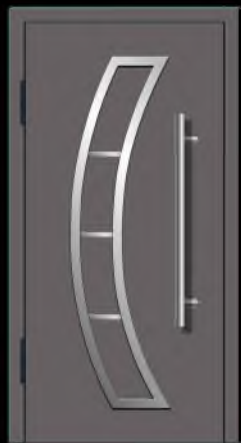

A-7

ПОКРЫТИЕ:

- МДФ ПОКРАСКА
- МДФ ПЛЕНКА МАТОВАЯ

ВСТАВКА:

- АЛЮМИНИЙ
- НЕРЖАВЕЙКА
- ГЛЯНЕЦ
- КОМПОЗИТ. ДЕРЕВО

ДОП. ОПЦИЯ:

- СТЕКЛОПАКЕТ
- ХУД. МАТИРОВАНИЕ
- РАБОЧАЯ / МАЛ. СТВОРКА