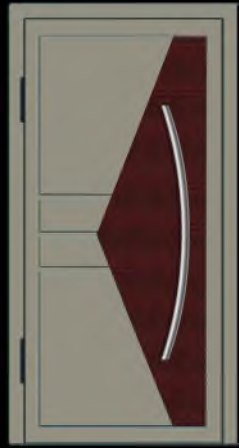

- СТЕКЛОПАКЕТ
- ХУД. МАТИРОВАНИЕ
- РАБОЧАЯ / МАЛ. СТВОРКА

A-24

ПОКРЫТИЕ:

- МДФ ПОКРАСКА
- МДФ ПЛЕНКА МАТОВАЯ

ВСТАВКА:

- АЛЮМИНИЙ
- НЕРЖАВЕЙКА
- КАРБОН / ГЛЯНЕЦ
- КОМПОЗИТ. ДЕРЕВО

ДОП. ОПЦИЯ:

- СТЕКЛОПАКЕТ
- ХУД. МАТИРОВАНИЕ
- РАБОЧАЯ / МАЛ. СТВОРКА