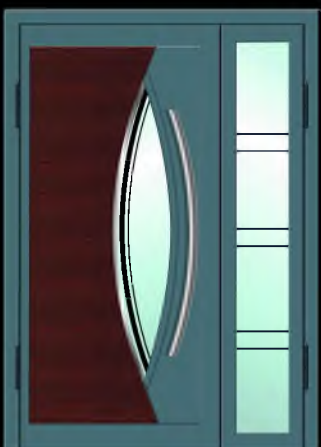

A-24

ПОКРЫТИЕ:

- МДФ ПОКРАСКА
- МДФ ПЛЕНКА МАТОВАЯ

ВСТАВКА:

- АЛЮМИНИЙ
- НЕРЖАВЕЙКА
- КАРБОН / ГЛЯНЕЦ
- КОМПОЗИТ. ДЕРЕВО

ДОП. ОПЦИЯ:

- СТЕКЛОПАКЕТ
- ХУД. МАТИРОВАНИЕ
- РАБОЧАЯ / МАЛ. СТВОРКА