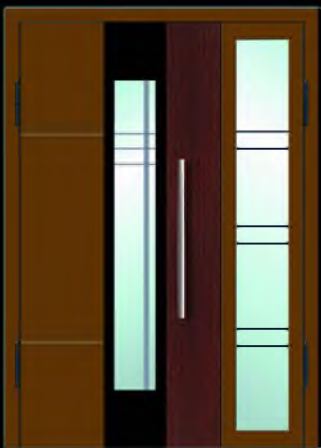

A-23

ПОКРЫТИЕ:

- МДФ ПОКРАСКА
- МДФ ПЛЕНКА МАТОВАЯ

ВСТАВКА:

- АЛЮМИНИЙ
- НЕРЖАВЕЙКА
- КАРБОН / ГЛЯНЕЦ
- КОМПОЗИТ. ДЕРЕВО

ДОП. ОПЦИЯ:

- СТЕКЛОПАКЕТ
- ХУД. МАТИРОВАНИЕ
- РАБОЧАЯ / МАЛ. СТВОРКА