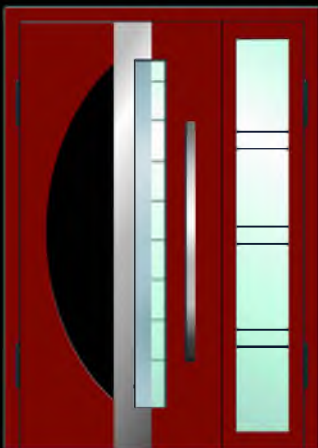

A-25

ПОКРЫТИЕ:

- МДФ ПОКРАСКА
- МДФ ПЛЕНКА МАТОВАЯ

ВСТАВКА:

- АЛЮМИНИЙ
- НЕРЖАВЕЙКА
- ГЛЯНЕЦ
- КОМПОЗИТ. ДЕРЕВО

ДОП. ОПЦИЯ:

- СТЕКЛОПАКЕТ
- ХУД. МАТИРОВАНИЕ
- РАБОЧАЯ / МАЛ. СТВОРКА

A-26