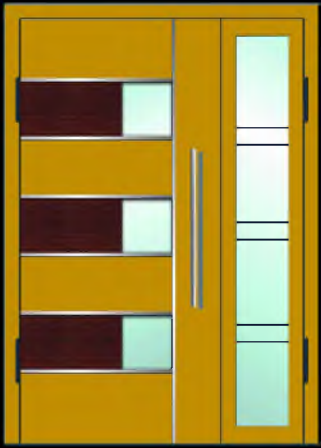

A-21

ПОКРЫТИЕ:

- МДФ ПОКРАСКА
- МДФ ПЛЕНКА МАТОВАЯ

ВСТАВКА:

- АЛЮМИНИЙ
- НЕРЖАВЕЙКА
- ГЛЯНЕЦ
- КОМПОЗИТ. ДЕРЕВО

ДОП. ОПЦИЯ:

- СТЕКЛОПАКЕТ
- ХУД. МАТИРОВАНИЕ
- РАБОЧАЯ / МАЛ. СТВОРКА