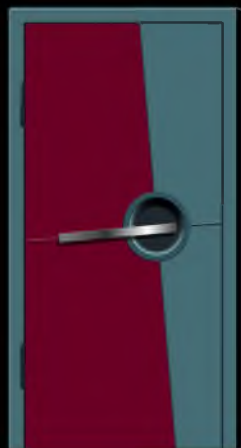

A-17

ПОКРЫТИЕ:

- МДФ ПОКРАСКА
- МДФ ПЛЕНКА МАТОВАЯ

ВСТАВКА:

- АЛЮМИНИЙ
- НЕРЖАВЕЙКА
- ГЛЯНЕЦ
- КОМПОЗИТ. ДЕРЕВО

ДОП. ОПЦИЯ:

- СТЕКЛОПАКЕТ
- ХУД. МАТИРОВАНИЕ
- ТОЛЬКО МАЛ. СТВОРКА

A-18