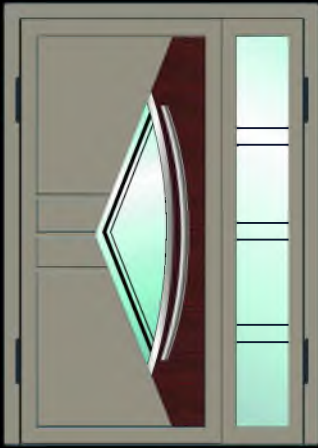

- СТЕКЛОПАКЕТ
- ХУД. МАТИРОВАНИЕ
- РАБОЧАЯ / МАЛ. СТВОРКА

A-24

ПОКРЫТИЕ:

- МДФ ПОКРАСКА
- МДФ ПЛЕНКА МАТОВАЯ

ВСТАВКА:

- АЛЮМИНИЙ
- НЕРЖАВЕЙКА
- КАРБОН / ГЛЯНЕЦ
- КОМПОЗИТ. ДЕРЕВО

ДОП. ОПЦИЯ:

- СТЕКЛОПАКЕТ
- ХУД. МАТИРОВАНИЕ
- РАБОЧАЯ / МАЛ. СТВОРКА