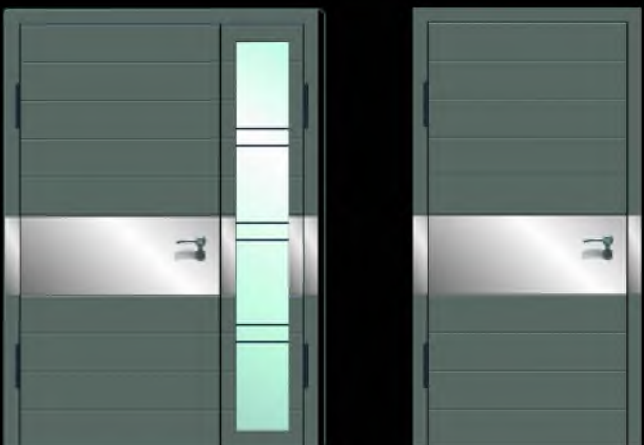

ПОКРЫТИЕ:

- МДФ ПОКРАСКА
- МДФ ПЛЕНКА МАТОВАЯ

ВСТАВКА:

- АЛЮМИНИЙ
- НЕРЖАВЕЙКА
- ГЛЯНЕЦ
- КОМПОЗИТ. ДЕРЕВО

ДОП. ОПЦИЯ:

- СТЕКЛОПАКЕТ
- ХУД. МАТИРОВАНИЕ
- РАБОЧАЯ / МАЛЕНЬКАЯ
- СТВОРКА

A-3

ПОКРЫТИЕ: