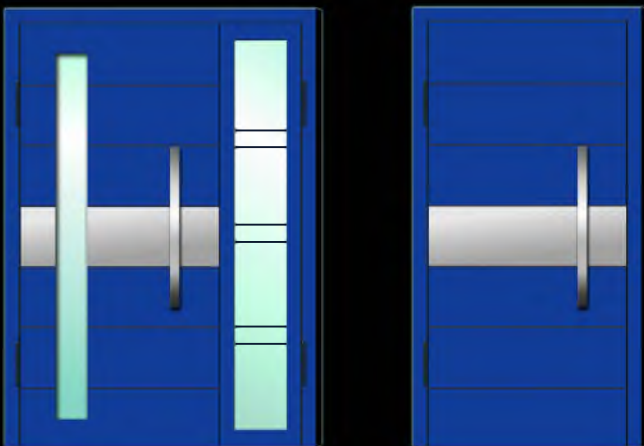

A-1

ПОКРЫТИЕ:

- МДФ ПОКРАСКА
- МДФ ПЛЕНКА МАТОВАЯ

ВСТАВКА:

- АЛЮМИНИЙ
- НЕРЖАВЕЙКА

ДОП. ОПЦИЯ:

- СТЕКЛОПАКЕТ
- ХУД. МАТИРОВАНИЕ
- ТОЛЬКО В МАЛЕНЬКОЙ
- СТВОРКЕ

A-2