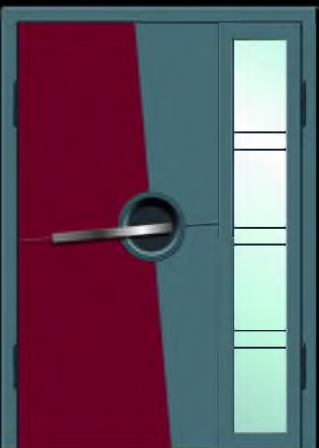

A-17

ПОКРЫТИЕ:

- МДФ ПОКРАСКА
- МДФ ПЛЕНКА МАТОВАЯ

ВСТАВКА:

- АЛЮМИНИЙ
- НЕРЖАВЕЙКА
- ГЛЯНЕЦ
- КОМПОЗИТ. ДЕРЕВО

ДОП. ОПЦИЯ:

- СТЕКЛОПАКЕТ
- ХУД. МАТИРОВАНИЕ
- ТОЛЬКО МАЛ. СТВОРКА

A-18