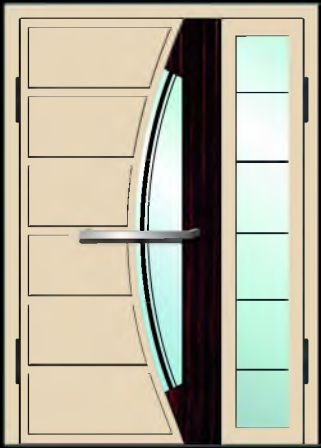

A-13

ПОКРЫТИЕ:

- МДФ ПОКРАСКА
- МДФ ПЛЕНКА МАТОВАЯ

ВСТАВКА:

- АЛЮМИНИЙ
- НЕРЖАВЕЙКА
- ГЛЯНЕЦ
- КОМПОЗИТ. ДЕРЕВО

ДОП. ОПЦИЯ:

- СТЕКЛОПАКЕТ
- ХУД. МАТИРОВАНИЕ
- РАБОЧАЯ / МАЛ. СТВОРКА