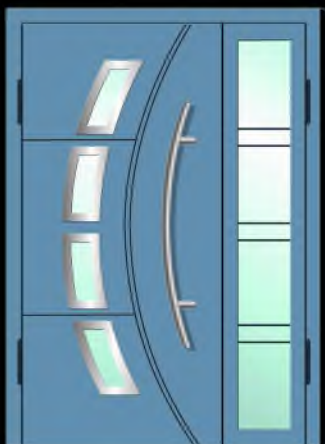

A-6

ПОКРЫТИЕ:

- МДФ ПОКРАСКА
- МДФ ПЛЕНКА МАТОВАЯ

ВСТАВКА:

- АЛЮМИНИЙ
- НЕРЖАВЕЙКА
- ГЛЯНЕЦ
- КОМПОЗИТ. ДЕРЕВО

ДОП. ОПЦИЯ:

- СТЕКЛОПАКЕТ
- ХУД. МАТИРОВАНИЕ
- РАБОЧАЯ / МАЛ. СТВОРКА