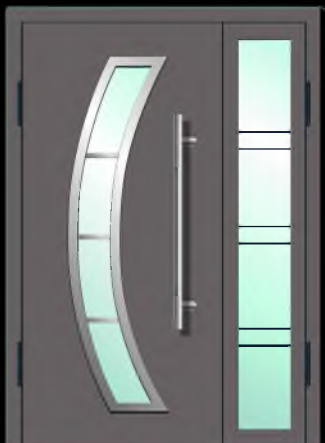

A-7

ПОКРЫТИЕ:

- МДФ ПОКРАСКА
- МДФ ПЛЕНКА МАТОВАЯ

ВСТАВКА:

- АЛЮМИНИЙ
- НЕРЖАВЕЙКА
- ГЛЯНЕЦ
- КОМПОЗИТ. ДЕРЕВО

ДОП. ОПЦИЯ:

- СТЕКЛОПАКЕТ
- ХУД. МАТИРОВАНИЕ
- РАБОЧАЯ / МАЛ. СТВОРКА