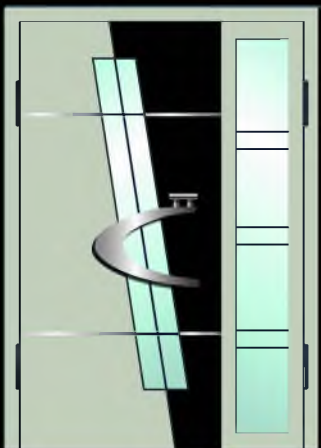

A-22

ПОКРЫТИЕ:

- МДФ ПОКРАСКА
- МДФ ПЛЕНКА МАТОВАЯ

ВСТАВКА:

- АЛЮМИНИЙ/НЕРЖАВЕЙКА
- КАРБОН
- ГЛЯНЕЦ
- КОМПОЗИТ. ДЕРЕВО

ДОП. ОПЦИЯ:

- СТЕКЛОПАКЕТ
- ХУД. МАТИРОВАНИЕ
- РАБОЧАЯ / МАЛ. СТВОРКА