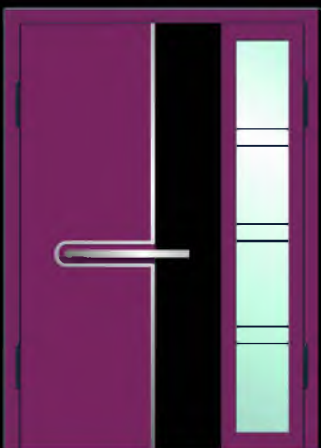

A-14

ПОКРЫТИЕ:

- МДФ ПОКРАСКА
- МДФ ПЛЕНКА МАТОВАЯ

ВСТАВКА:

- АЛЮМИНИЙ/НЕРЖАВЕЙКА
- КАРБОН
- ГЛЯНЕЦ
- КОМПОЗИТ. ДЕРЕВО

ДОП. ОПЦИЯ:

- СТЕКЛОПАКЕТ
- ХУД. МАТИРОВАНИЕ
- ТОЛЬКО МАЛ. СТВОРКА