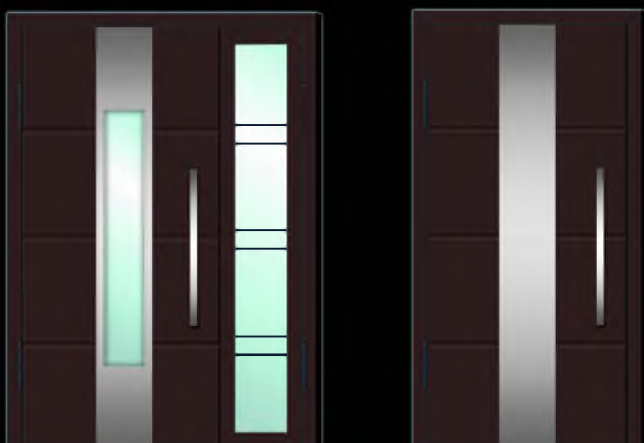

A-4

ПОКРЫТИЕ:

- МДФ ПОКРАСКА
- МДФ ПЛЕНКА МАТОВАЯ

ВСТАВКА:

- АЛЮМИНИЙ
- НЕРЖАВЕЙКА
- ГЛЯНЕЦ
- КОМПОЗИТ. ДЕРЕВО

ДОП. ОПЦИЯ:

- СТЕКЛОПАКЕТ
- ХУД. МАТИРОВАНИЕ
- РАБОЧАЯ / МАЛ. СТВОРКА