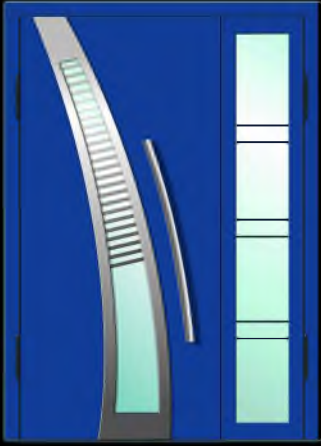

- СТЕКЛОПАКЕТ
- ХУД. МАТИРОВАНИЕ
- РАБОЧАЯ / МАЛ. СТВОРКА

A-8

ПОКРЫТИЕ:

- МДФ ПОКРАСКА
- МДФ ПЛЕНКА МАТОВАЯ

ВСТАВКА:

- АЛЮМИНИЙ
- НЕРЖАВЕЙКА
- ГЛЯНЕЦ
- КОМПОЗИТ. ДЕРЕВО

ДОП. ОПЦИЯ:

- СТЕКЛОПАКЕТ
- ХУД. МАТИРОВАНИЕ
- РАБОЧАЯ / МАЛ. СТВОРКА