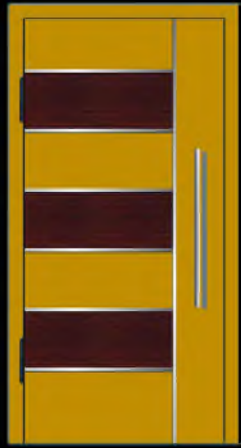

A-21

ПОКРЫТИЕ:

- МДФ ПОКРАСКА
- МДФ ПЛЕНКА МАТОВАЯ

ВСТАВКА:

- АЛЮМИНИЙ
- НЕРЖАВЕЙКА
- ГЛЯНЕЦ
- КОМПОЗИТ. ДЕРЕВО

ДОП. ОПЦИЯ:

- СТЕКЛОПАКЕТ
- ХУД. МАТИРОВАНИЕ
- РАБОЧАЯ / МАЛ. СТВОРКА