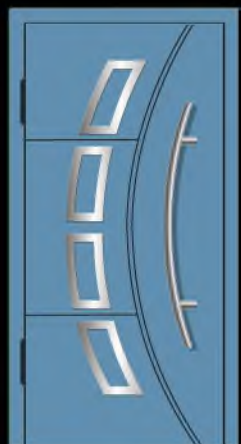

A-6

ПОКРЫТИЕ:

- МДФ ПОКРАСКА
- МДФ ПЛЕНКА МАТОВАЯ

ВСТАВКА:

- АЛЮМИНИЙ
- НЕРЖАВЕЙКА
- ГЛЯНЕЦ
- КОМПОЗИТ. ДЕРЕВО

ДОП. ОПЦИЯ:

- СТЕКЛОПАКЕТ
- ХУД. МАТИРОВАНИЕ
- РАБОЧАЯ / МАЛ. СТВОРКА